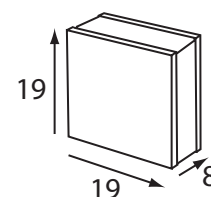

misure in cm

I prezzi si intendono IVA esclusa
Trasporto: a carico del destinatario (tramite corriere espresso a noi convenzionato)
Pagamento: in contrassegno
Tempi di consegna: 4 gg. dalla data dell'ordine giunto via fax allo 0424 502386

INFO:
Arch. Carlo Guazzo
carloguazzo@tecnaria.com
www.vetro-decorato.com