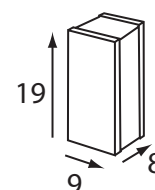

misure in cm

I prezzi si intendono IVA esclusa
Trasporto: a carico del destinatario (tramite corriere espresso a noi convenzionato)
Pagamento: in contrassegno
Tempi di consegna: 4 gg. dalla data dell'ordine giunto via fax allo 0424 502386

INFO:
Arch. Carlo Guazzo
carloguazzo@tecnaria.com
www.vetro-decorato.com